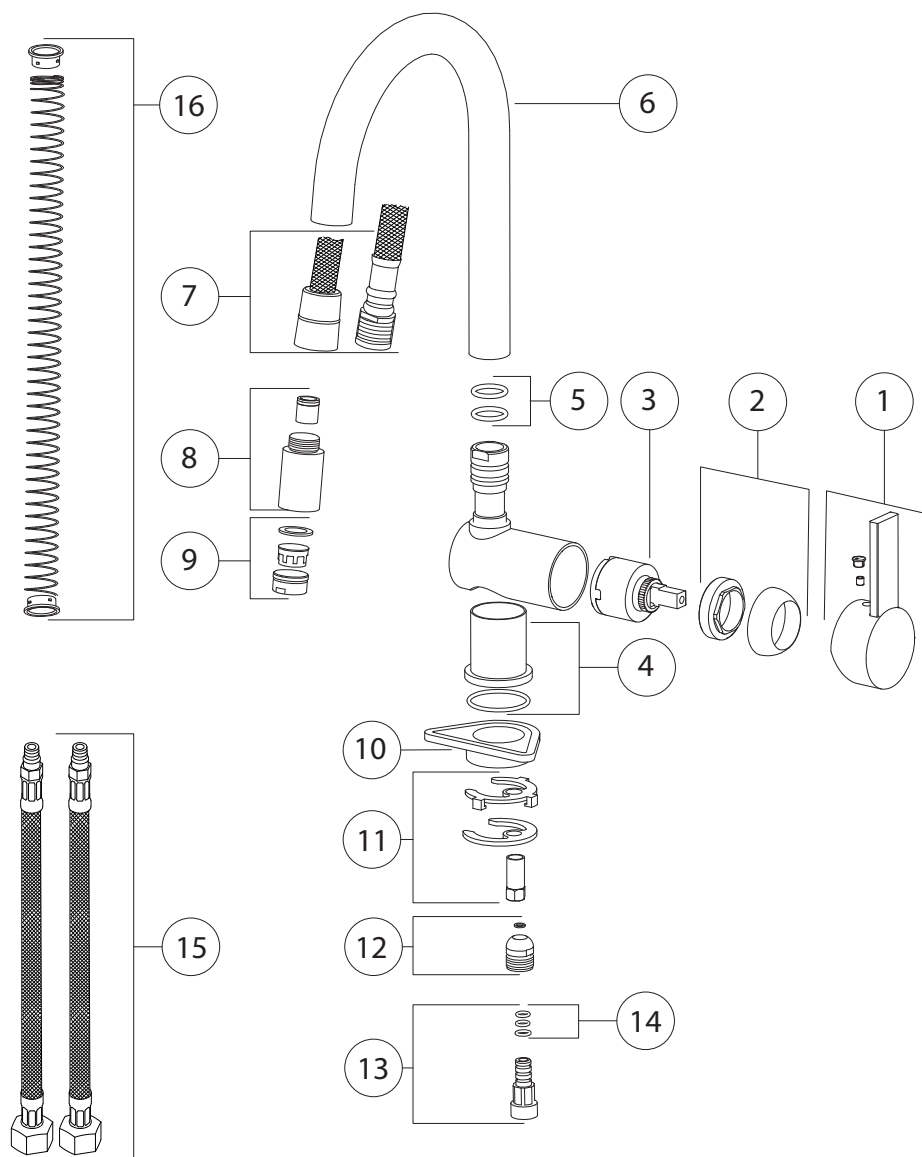

GEYSER®

Max Flex, sort

4030.26

10/06-2024

1	4030.26.1	Greb
2	4030.26.2	Møtrik og dæksel til indsats
3	10.0	Keramisk indsats
4	4030.26.14	Bordrosette med o-ring
5	4030.00.3	O-ring til sving tud
6	4030.26.10	Svingtud
7	4030.00.6	Udtræksslange
8	4030.26.8	Hus til luftblander
9	12807.26.1	Luftblander
10	127.6.5	Monteringsplade til armatur
11	4030.00.16	Halvmåne med pakning og brespænding
12	4030.00.13	Forbindelse til udtræk
13	4030.00.18	Nippel til udtræksslange
14	12818.00.58.0	O-ringe sæt
15	165.1	Kombiflex slange til udtræksarmatur
16	12818.66.12.0	Udtræksfjeder