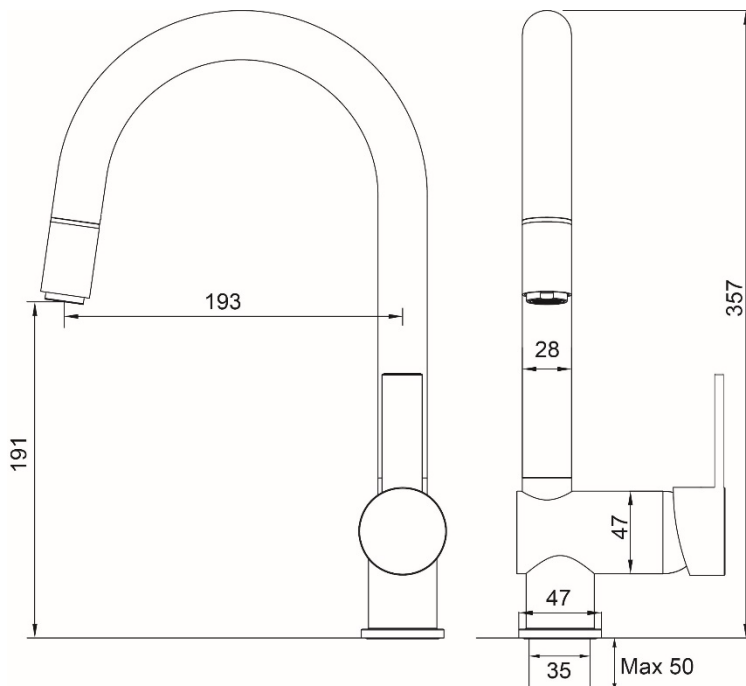

Produktblad nr. 4030.26

2024.05.30

GEYSER® Max Flex blandearmatur til køkkenvask

Sort

Anvendelse af armaturet i bygninger, der er omfattet af bygningsreglementets bestemmelser om lydforhold og vandtryk/vandstrøm kan ske i henhold til de retningslinjer, der angivet i DS 439, norm for vandinstallationer.

- Betjening: 1 greb for vandstrøm og blanding af koldt og varmt vand
Montering: På bordplade. Tilgang for vand gennem 2 stk. Kombi Flex® slanger
Udløb: Svingbar udløbstud med luftindblander og udtræksslange
Støjgruppe: Gruppe 2
Trykgruppe: Gruppe 300 kPa (Tryktabet over armaturet ved den forudsatte vandstrøm er mellem (150-300 kPa) (1 kPa = 0,01 bar = 0,1 mVs)
Vandstrøm: 9 liter/min v. 3 bar med water saver.
Materiale: Messing
Regulering: Vandstrøm: keramisk indsats.
Indikator: Kold: "blåt mærke" Varm: "rødt mærke"
Test: EN817:2008
Godkendelse: Godkendt til drikkevand, GDV 04/00274
- Tilbehør: 2 stk. M10x3/8" Kombi Flex® slanger længde 35 cm