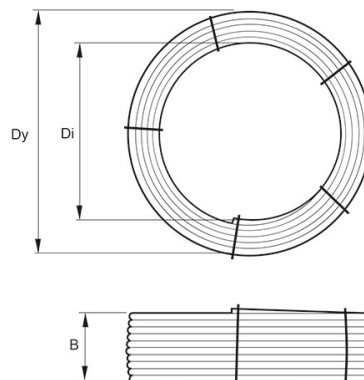

### TEKNISK SPECIFIKATION

D	25 mm
e	2,3 mm
l	10 m

## BYGGMÅTT

### Dimensioner

Dy 600 mm

Di 510 mm

B 75 mm

Vikt 1,81 kg