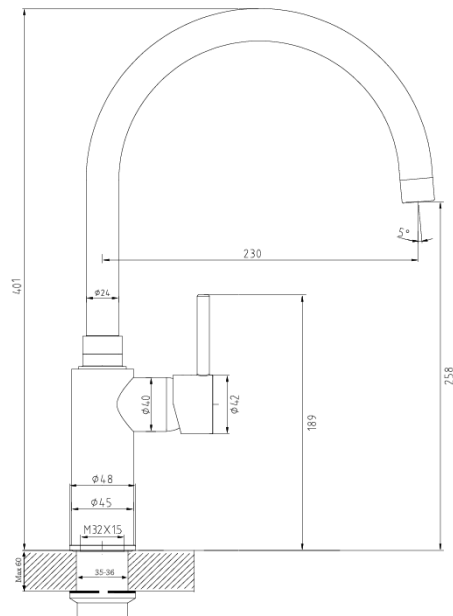

Produktblad nr. 12884.00

2023.05

ADORA® Altius U blandearmatur til køkkenvask, krom

Betingelser for montering og brug: Anvendelse af armaturet i bygninger, der er omfattet af bygningsreglementets bestemmelser om lydforhold og vandstrøm, kan ske i henhold til de retningslinjer der er angivet i DS 439, norm for vandinstallationer.

Ved vurdering af, om armaturet ved det aktuelle vandtryk kan give en tilfredsstillende vandstrøm, henvises til DS 439. Forud for brug skal bygningsejer sikre, at bygningsreglementets § 419 er opfyldt.

Installation: Det er installatørens ansvar at sikre, at installationen yder tilstrækkeligt vandtryk til produktets specifikationer.

1. Betjening: 1 greb for vandstrøm og blanding af koldt og varmt vand
   Montering: På bordplade eller i vask. Tilgang nedfra gennem 10 mm Kombi Flex® slanger
   Udløb: Svingbar udløbstud med luftindblander
   Støjgruppe: Gruppe 2
   Vandstrøm: 13 liter/min v. 3 bar
   Materiale: Messing
   Regulering: Vandstrøm: keramisk indsats
   Testnorm: Testet efter DS/EN817. Testrapport bekræfter at armaturet kan installeres lovligt. Ahlsell Danmark er garant for testrapporten. Produktet er underlagt produktionskontrol hos fabrikanten
   Godkendelse: Godkendt til drikkevand GDV 04/00100

Tilbehør: 2 stk. Kombi Flex® armaturslanger 10 mm 3/8" x 500 mm.
Monteringshul: min. 35 – max. 36 mm. Bordpladetykkelse max. 60 mm

Garanti: 10 års garanti mod dryp og fabriktionsfejl.
Udenfor garanti: Manglende vedligeholdelse, fejlansvendelse, fejlmontering, frostskaeder og skader efter tilkalkning.

Rengøring og vedligeholdelse: Armaturer skal aftørres umiddelbart efter brug. Luftblanderen skal med jævne mellemrum rengøres evt. udskiftes. Anvend kun neutrale ikke er slibende rengøringsmidler. Ved brug af rengøringsmidler på spray, spray altid rengøringsmidlet på en klud, ved direkte spray på armaturet risikeres at beskadige gummiringe og andre vitale dele. Anvend aldrig slibe- eller skuresvampe på armaturerne.