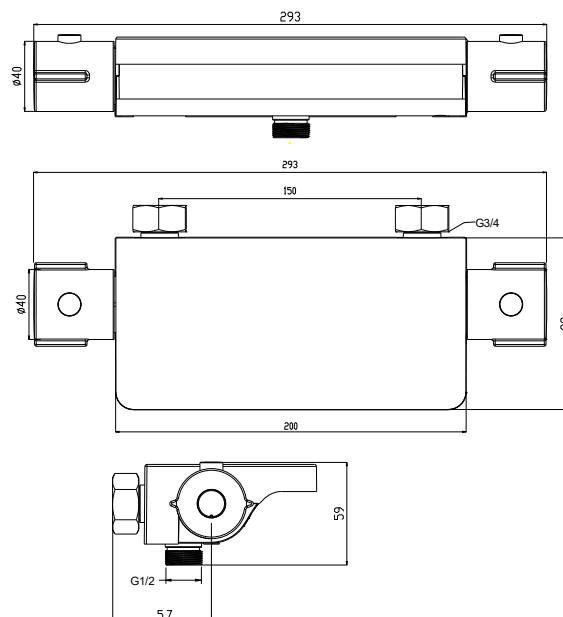

Produktblad nr. 12824.00

2023.05

ADORA® Exigo Comfort 150CC termostat blandearmatur til bruser, med ECO stop, krom

Betingelser for montering og brug: Indbygningen af armaturet skal udføres, så eventuelle utætheder umiddelbart kan konstateres. Anvendelse af armaturet i bygninger, der er omfattet af bygningsreglementernes bestemmelse om lydforhold og vandstrøm, kan ske i henhold til de retningslinjer, der er angivet i DS 439, norm for vandinstallationer. Ved vurdering af, om armaturet ved det aktuelle vandtryk kan give en tilfredsstillende vandstrøm, henvises til DS 439. Forud for brug skal bygningsejer sikre, at bygningsreglementets § 419 er opfyldt.

Installation: Det er installatørens ansvar at sikre, at installationen yder tilstrækkeligt vandtryk til produktets specifikationer.

Betjening: 2 greb, et for vandstrøm og et for temperatur med termostat + 38° -

ECO stop: Vandsparer funktion

Montering: På væg, 3/4" tilgang bagfra med 150 mm centerafstand gennem excentrisk overgangsnippel 1/2"

Udløb: Afgang til bruserslange gennem nippel 1/2" rørgvind

Støjgruppe: Gruppe 1

Drifts tryk: 1-6 bar

Materiale: Messing, ABS.

Regulering: Vandstrøm, keramisk spindel. Termostat, messing unit, bi-metal

Test: Testet efter DS/EN1111. Testrapport bekræfter at armaturet kan installeres lovligt.

Ahlsell Danmark er garant for testrapporten. Produktet er underlagt produktionskontrol hos fabrikanten

Garanti: 10 års garanti mod dryp og fabriksfejl.

Udenfor garanti: Manglende vedligeholdelse, fejlanvendelse, fejlmontering, frostskaeder, skader efter tilkalkning, armaturer monteret uden filter og tilbagestrømventil.

Rengøring og vedligeholdelse: Armaturer skal aftørres umiddelbart efter brug. Anvend kun neutrale ikke er slibende rengøringsmidler. Ved brug af rengøringsmidler på spray, spray altid rengøringsmidlet på en klud, ved direkte spray på armaturet risikeres at beskadige gummiringe og andre vitale dele. Anvend aldrig slibe- eller skuresvampe på armaturerne.