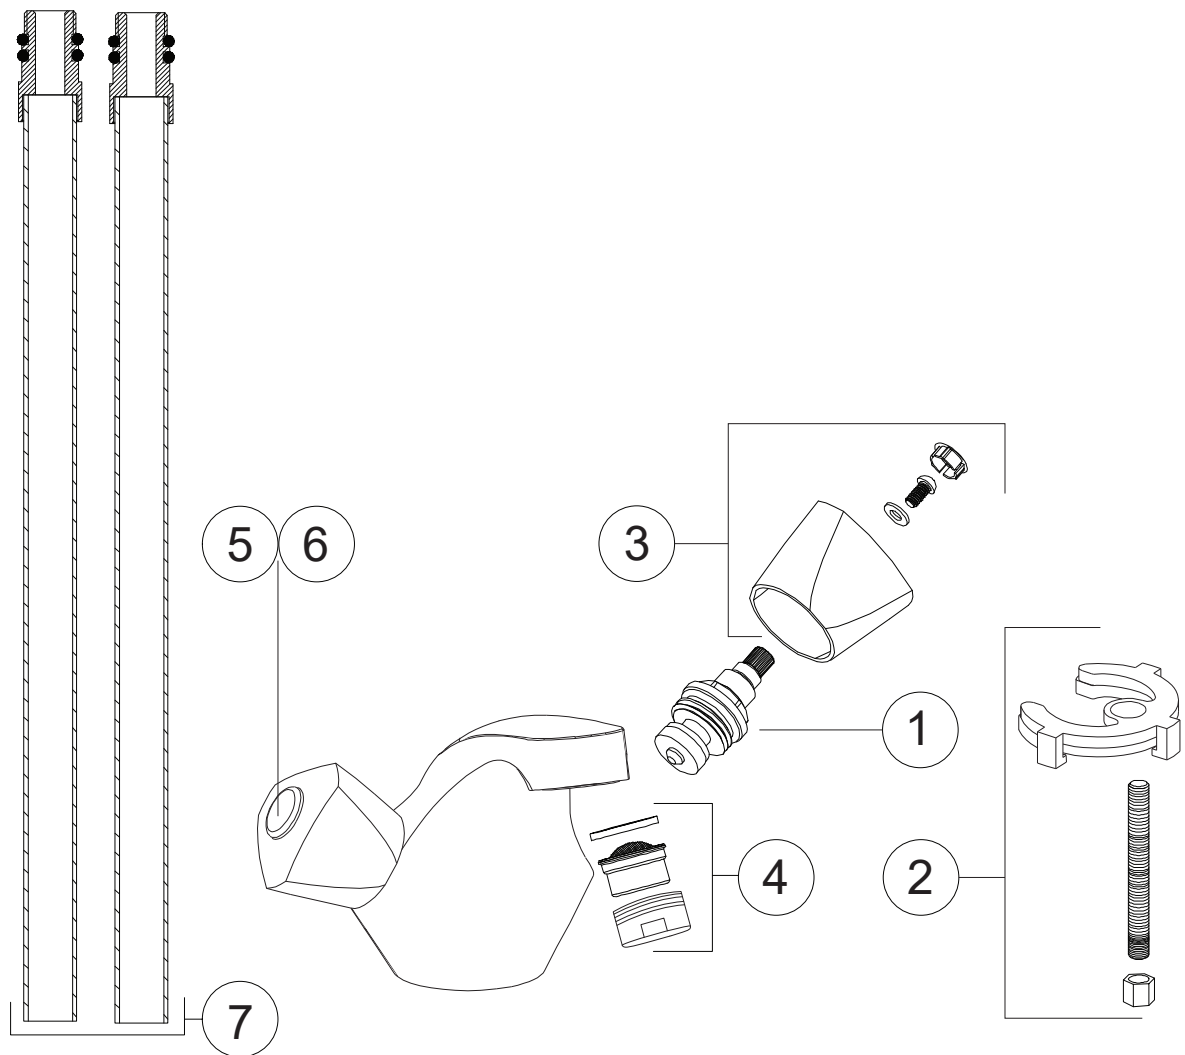

TARGET®

TARGET® Standard håndvaskarmatur
5001.00

Part	Nr	DK
1:	Nr. 12.0	Spindel. Til både kold og varm
2:	Nr. 4010.15.0	Bespændingssæt
3:	Nr. 159.50	Greb, skrue, rød/blå mærkeknop
4:	Nr. 184.70	Luftblander komplet 24.1mm. 5001.00
5:	Nr. 157.1.1.0	Mærkeknop blå
6:	Nr. 157.1.2.0	Mærkeknop rød
7:	Nr. 4017.00.19	Tilslutningsslanger 35cm 2 stk 3/8"