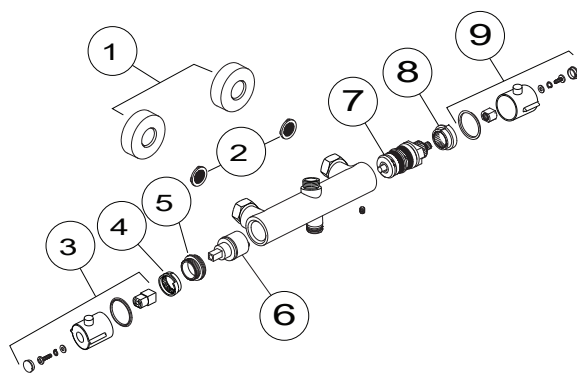

ADORA®

Infigo L-300, krom

12914.00

27.05.2024

1	184.55	Vægrosset 2 stk. krom
2	391.10	Filterpakning 2 stk.
3	12823.00.62	Greb til regulering krom
4	12823.00.63	Stopring til reguleringsindsats
5	18021.00.2.0	Møtrik til regulering
6	12823.00.60	Reguleringsindsats
7	12804.00.62	Termostatindsats
8	12804.00.61	Stopring til termostatindsats
9	12804.00.68	Greb til termostat krom
10	12914.00.2	Vægbeslag krom
11	12902.00.8	Pinolskrue til vægbeslag 2 stk.
12	12904.00.2	Forlænger til vægbeslag
13	12914.00.3	Glider Ø24 til håndbruser.
14	12914.00.16	Bruserrør sæt komplet 2 stk.
15	12914.00.7	Topbruser Ø300 krom
16	12914.00.1	Håndbruser Ø120 krom
17	12856.42	Bruserslange krom
18*	12914.00.6	Komplet o-ring sæt
Før 06.2020	12804.00.60	Greb til termostat