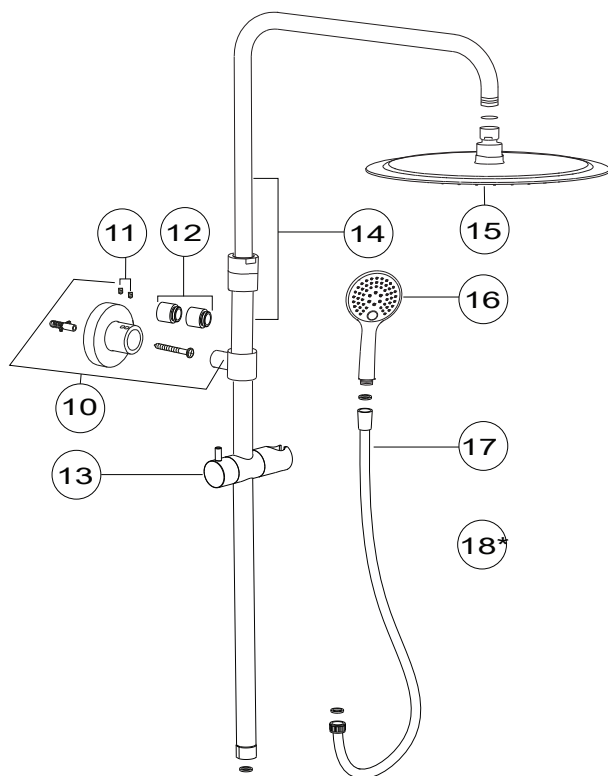

ADORA®

Infigo L-300, krom

12914.00

27.05.2024

1	184.55	Vægrosset 2 stk. krom
2	391.10	Filterpakning 2 stk.
3	12823.00.62	Greb til regulering krom
4	12823.00.63	Stopring til reguleringsindsats
5	18021.00.2.0	Møtrik til regulering
6	12823.00.60	Reguleringsindsats
7	12804.00.62	Termostatindsats
8	12804.00.61	Stopring til termostatindsats
9	12804.00.68	Greb til termostat krom
10	12914.00.2	Vægbeslag krom
11	12902.00.8	Pinolskrue til vægbeslag 2 stk.
12	12904.00.2	Forlænger til vægbeslag
13	12914.00.3	Glider Ø24 til håndbruser.
14	12914.00.16	Bruserrør sæt komplet 2 stk.
15	12914.00.7	Topbruser Ø300 krom
16	12914.00.1	Håndbruser Ø120 krom
17	12856.42	Bruserslange krom
18*	12914.00.6	Komplet o-ring sæt
Før 06.2020	12804.00.60	Greb til termostat