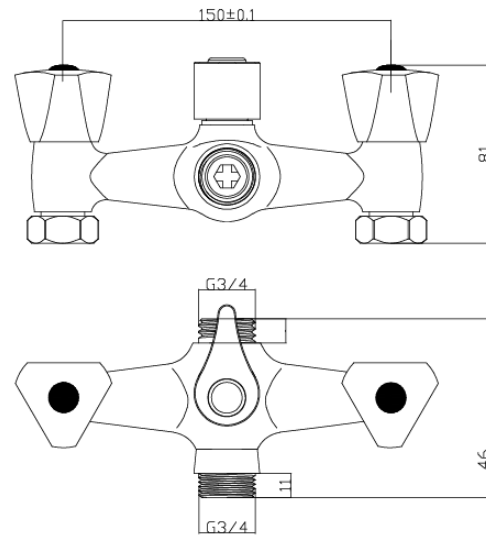

Produktblad nr. 5003.00

2016.07

TARGET® Standard 2 greb kar/brusearmatur

Krom

Armaturet monteres, så der er en fri højde på mindst 20 mm mellem udløbet og højeste tænkelige vandstand i installationsgenstanden.

Indbygningen af armaturet skal udføres, så eventuelle utætheder umiddelbart kan konstateres.

Anvendelse af armaturet i bygninger, der er omfattet af bygningsreglementets bestemmelser om lydforhold og vandtryk/vandstrøm, kan ske i henhold til de retningslinjer, der angivet i DS 439, norm for vandinstallationer.

- Betjening: 2 greb for koldt, varmt vand og omskifter for udløb op og ned.
Montering: På væg. Tilgang med 150 mm centerafstand og gennem excentrisk forskrunding 1/2"
Støjgruppe: Gruppe 2
Trykgruppe: Gruppe 300 kPa (Tryktabet over armaturet ved den forudsatte vandstrøm er mellem 150 og 300 kPa)
(1 kPa = 0,01 bar = 0,1 mVs)
Vandstrøm: 37 liter/min v. 3 bar
Materiale: Messing
Regulering: Vandstrøm: Blødt lukkende indsats.
Test: DS/EN200