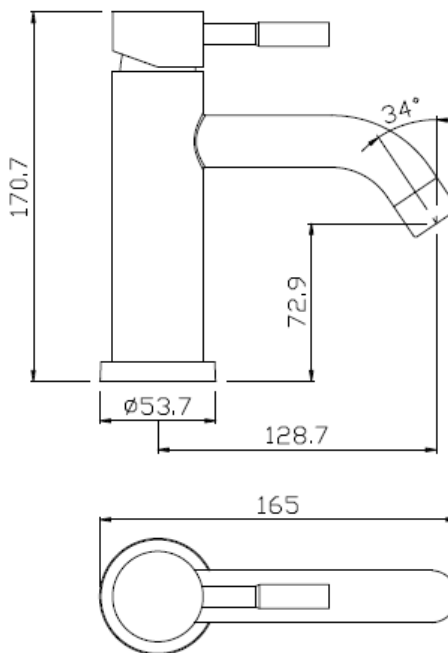

Produktblad nr. 40201.41

2022.04

GEYSER® Delta håndvask armatur

Brushed Gold

Anvendelse af armaturet i bygninger, der er omfattet af bygningsreglementets bestemmelser om lydforhold og vandtryk/vandstrøm kan ske i henhold til de retningslinjer, der angivet i DS 439 norm for vandinstallationer.

Betjening:	1 greb for vandstrøm og blanding af koldt og varmt vand
Montering:	På håndvask. Tilgang nedefra gennem 2 stk. Kombi Flex® slanger
Udløb:	Fast udløbstud med luftindblander
Vandstrøm:	6 liter/min v. 3 bar med water saver, besparelse 50%
Materiale:	Rustfrit stål med brushed gold overflade
Regulering:	Vandstrøm: 35 mm keramisk indsats.
Test:	DS/EN817

Godkendelse: GDV bekendtgørelsen om markedsføring og salg af byggevarer i kontakt med drikkevand glæder ikke for byggevarer udført af rustfrit stål.

Tilbehør: 2 stk. 10MX3/8" Kombi Flex® slanger 35 mm.
Monteringshul: min. 32 – max. 35 mm.