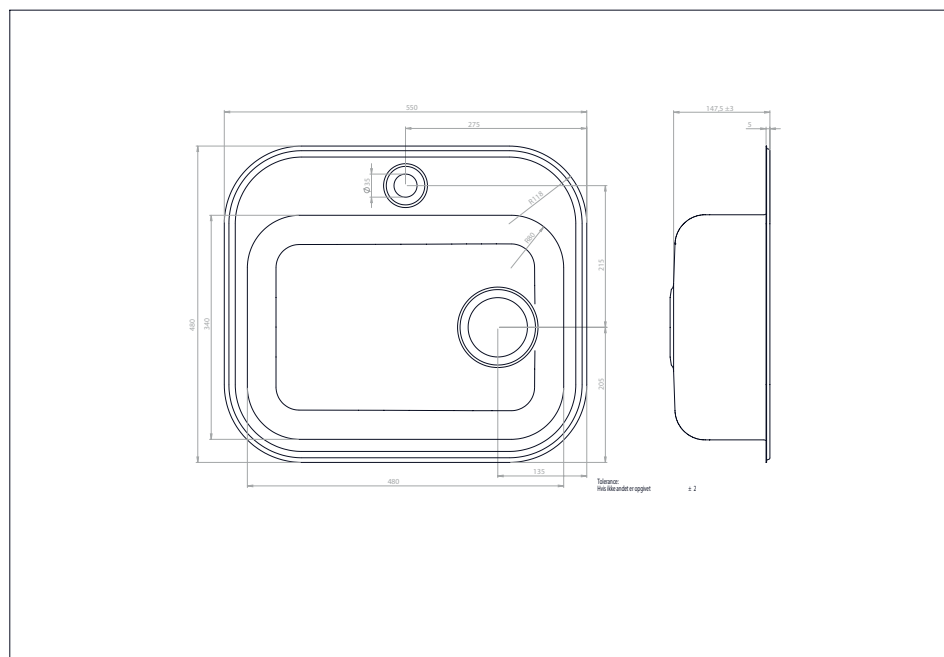

Juvél BMK480B1

Vare nr. BMK480B1-R02
GTIN 5708563019754
VVS nr. 681216149
DB nr. 1486220

Skabsstørrelse 60
Udvendige mål i mm 480 x 550
Dybde 145
Mål på kumme i mm 480 x 340 x 145
Udskæringsmål, nedfældningsmodel 370 x 510
Radius 95
Materiale EN 1.4301, AISI 304, SS2233

Beskrivelse
Køkkenvask for nedfældning. Overflade mat. Leveres med bagkant for plads til armatur, prop og overløb.

Tillæg