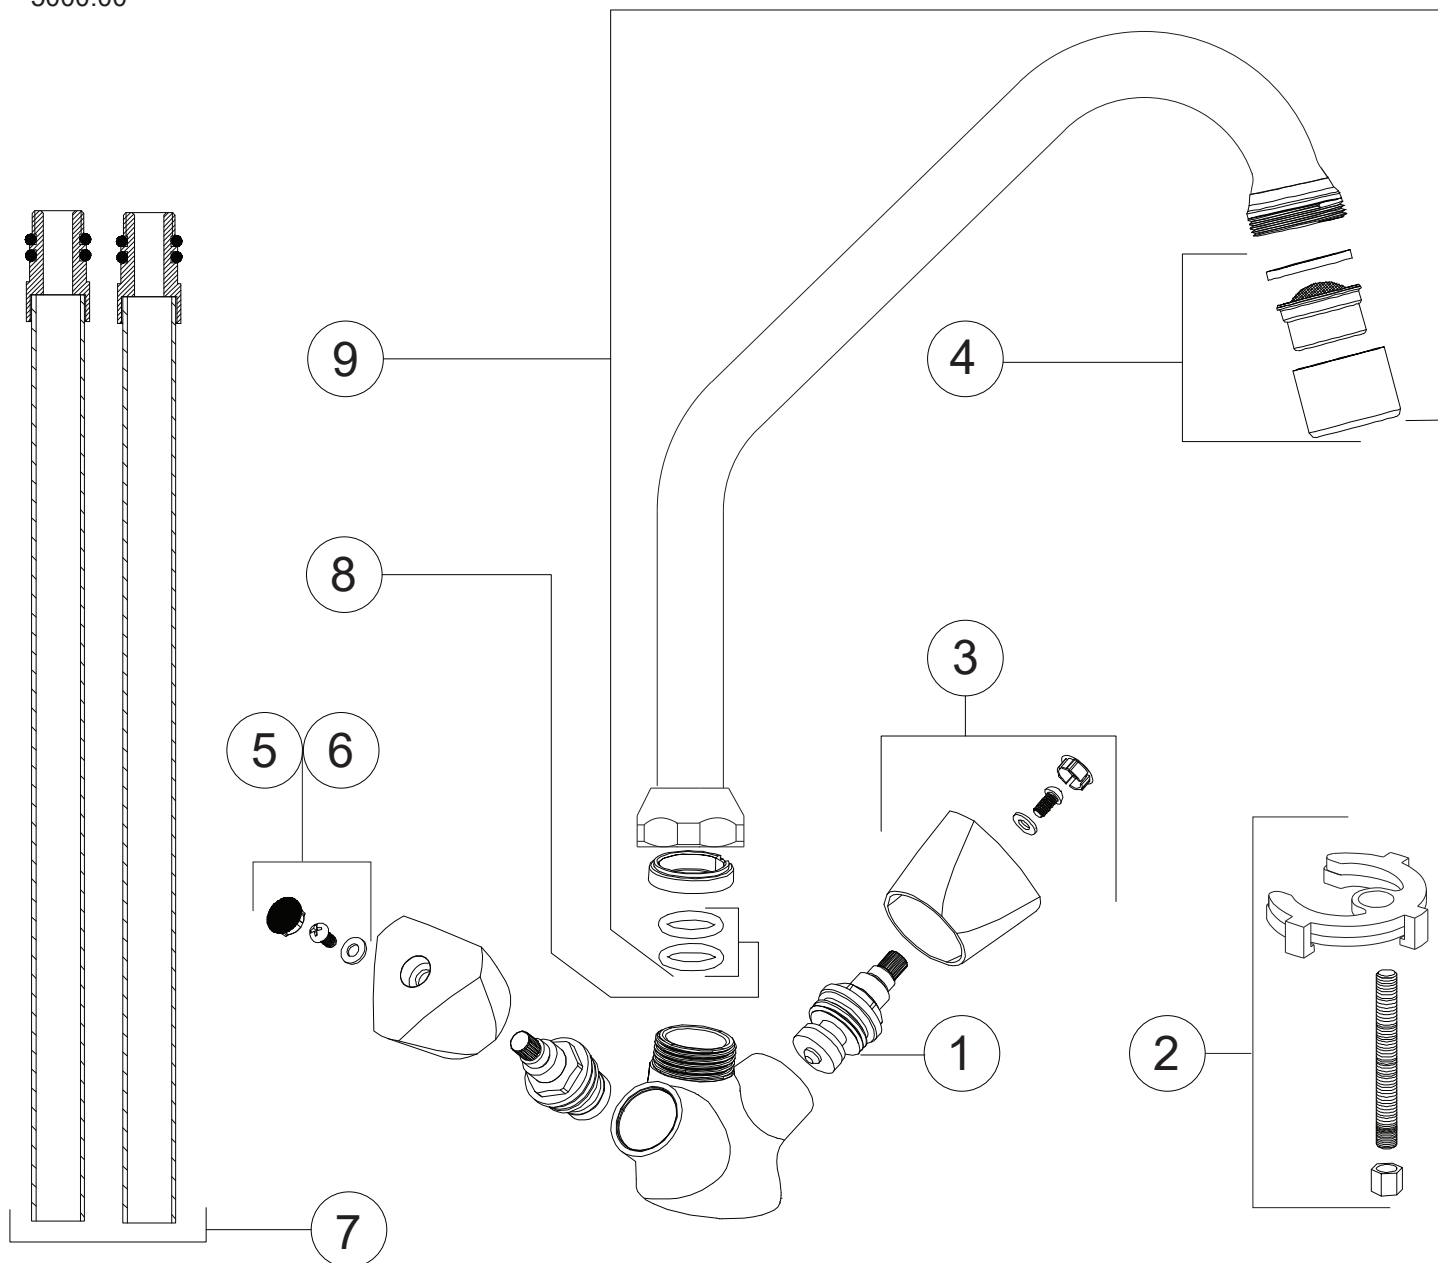

# TARGET®

TARGET® Standard køkken armatur  
5000.00

Part	Nr	DK
1:	Nr. 12.0	Spindel. Til både kold og varm
2:	Nr. 4010.15.0	Bespændingssæt
3:	Nr. 159.50	Greb, skrue, rød/blå mærkeknop
4:	Nr. 184.69	Luftblander komplet 22.1 mm. 5000.00
5:	Nr. 157.1.1.0	Mærkeknop blå
6:	Nr. 157.1.2.0	Mærkeknop rød
7:	Nr. 165./165.1	Skift til Kombiflex® 1/2" / 3/8"
8:	Nr. 5000.00.58	O-Ringe til svingtud
9:	Nr. 184.79	Svingtud komplet