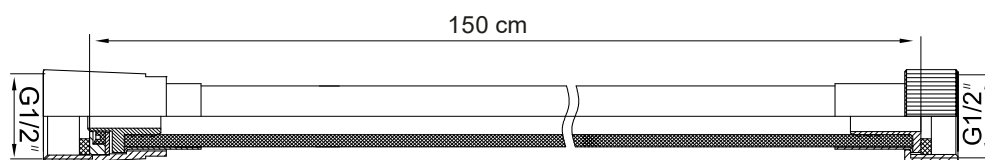

Produktblad nr. 12856.42

2023.05

ADORA® bruseslange 150 cm, sølv

Mål: Længde 150 cm, 1/2" forskrning og 360° drejekobling
Montering: På brusearmatur og håndbruser
Materiale: Metal og blødt PVC
Mærket med: ADORA® logo