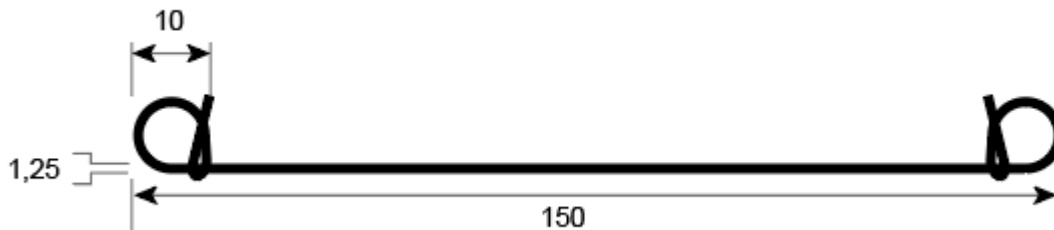

87013. 100 stk.

587013. 1000 stk.

### Bindere til gulvvarmerør.

Bindere til fastholdelse af gulvvarmerør på armeringsnet.

Installation: Fastholder gulvvarmerøret til armeringsnettet.  
Der monteres en binder for hver 50 cm og en på toppen af hver bue.

Montering: Monteres med skruemaskine eller mekanisk lukkeværktøj.

Materiale: Stål med korrosionshæmmende kobberbelægning.

Dimension: Længde 150 mm. Øje ca. 10 mm.

Godstykkelse: 1,25 mm.