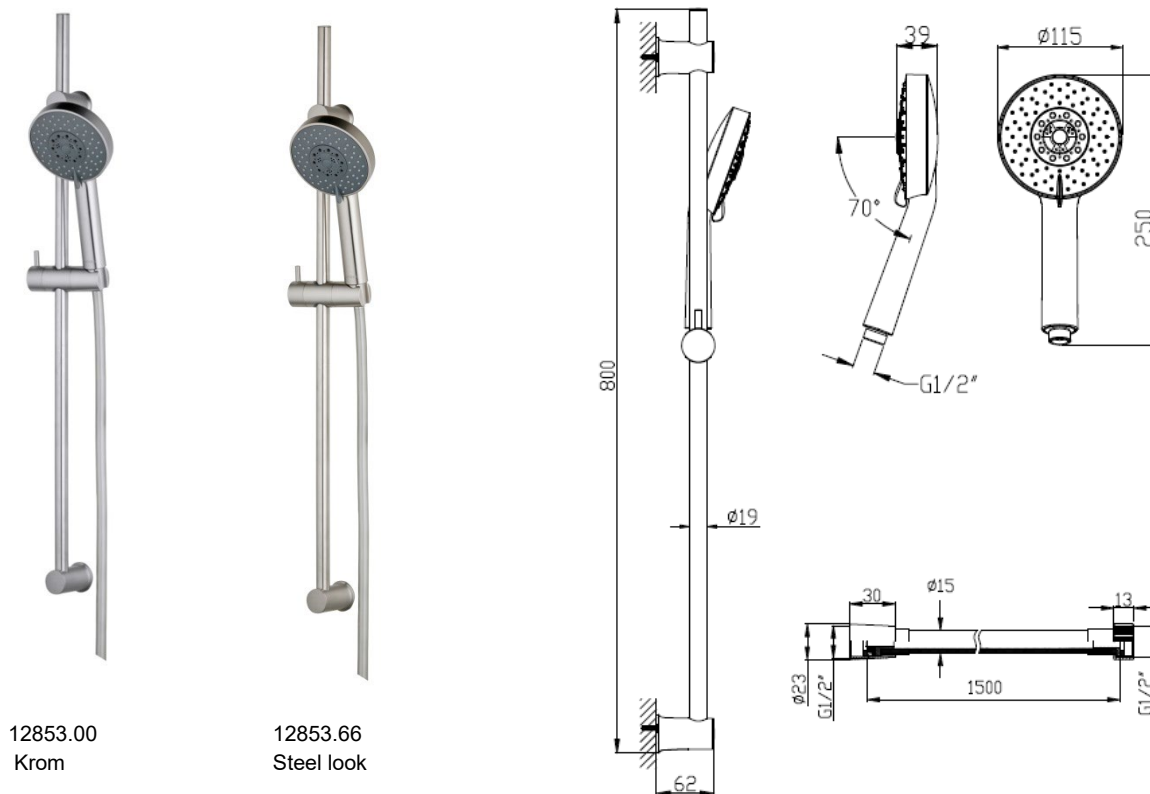

Produktblad nr. 12853.00 og 12853.66

2022.05

ADORA® Dominus 115 brusestangsæt 5 spray, krom og steel look

- Mål: Bruser Ø115 mm, stang 800 x 19 mm og slange 1,5 m
Spray: Rain, Massage, Rain&Massage, Bubbling, Stop&Drop
Vandspare: Besparelse op til 60%
Vandstrøm: 8 l pr. minut ved 3 bar vandtryk
Montering: På væg - bemærk topbeslag er justerbar.
Materiale: Håndbruser ABS og silikone, bruseslange PVC med krom anti-twist omløber, vægholder ABS og stang poleret rustfrit stål.
Tilbehør: skruer og plugs for montering
Easy Clean: Antikalk funktion
Test: DS/EN 1112 & 1113