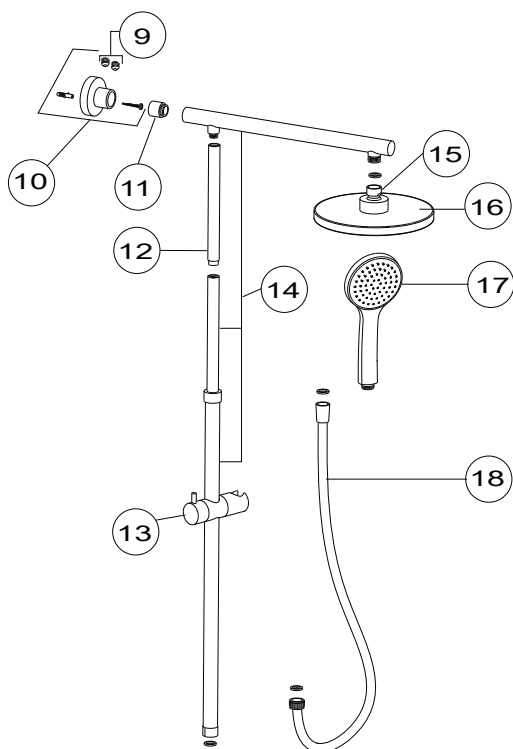

# ADORA®

Infigo L, krom

12902.00

17.01.2025

1	184.55	Vægrosset 2 stk. krom
2	391.10	Filterpakning 2 stk.
3	12823.00.62	Greb til regulering krom
4	12823.00.63	Stopring til regulering
5	12823.00.60	Reguleringsindsats
6	12804.00.62	Termostatindsats
7	12804.00.61	Stopring til termostat
8	12804.00.68	Greb til termostat
9	12902.00.8	Pinolskrue til vægbeslag 2 stk.
10	12902.00.2	Vægbeslag krom
11	12902.xx.17	Forlænger til vægbeslag efter 2024
12	12902.xx.18	Højde forlængerrør 25 cm
13	12914.00.3	Glider Ø24 krom
14	12902.xx.16	Bruserør sæt komplet 3 stk.
15	12889.00.1	Kugleled til topbruser
16	12867.00	Topbruser Ø200 krom
17	12902.00.14	Håndbruser Ø100 krom
18	12856.42	Bruserslange sølv
*	12902.00.4	Komplet o-ring sæt
Før 06.2020	12804.00.60	Greb til termostat
Før 08.2020	12902.00.7	Højde forlængerrør 25 cm