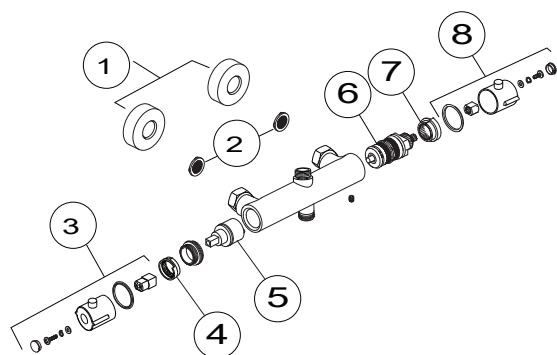

# ADORA®

Infigo L, krom

12902.00

17.01.2025

1	184.55	Vægrosset 2 stk. krom
2	391.10	Filterpakning 2 stk.
3	12823.00.62	Greb til regulering krom
4	12823.00.63	Stopring til regulering
5	12823.00.60	Reguleringsindsats
6	12804.00.62	Termostatindsats
7	12804.00.61	Stopring til termostat
8	12804.00.68	Greb til termostat
9	12902.00.8	Pinolskrue til vægbeslag 2 stk.
10	12902.00.2	Vægbeslag krom
11	12902.xx.17	Forlænger til vægbeslag efter 2024
12	12902.xx.18	Højde forlængerrør 25 cm
13	12914.00.3	Glider Ø24 krom
14	12902.xx.16	Bruserør sæt komplet 3 stk.
15	12889.00.1	Kugleled til topbruser
16	12867.00	Topbruser Ø200 krom
17	12902.00.14	Håndbruser Ø100 krom
18	12856.42	Bruserslange sølv
*	12902.00.4	Komplet o-ring sæt
Før 06.2020	12804.00.60	Greb til termostat
Før 08.2020	12902.00.7	Højde forlængerrør 25 cm