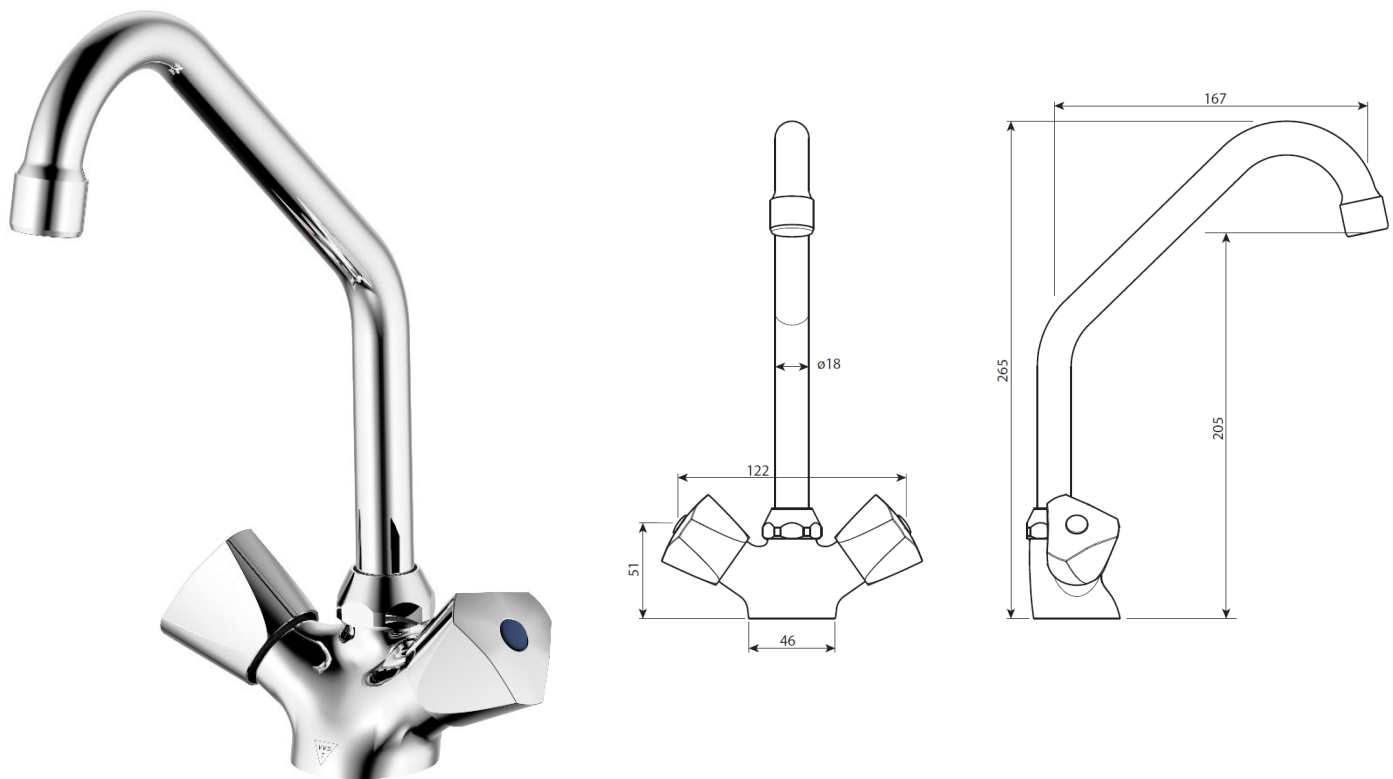

## TARGET® Standard blandearmatur til køkkenvask Krom

Betingelser for montering og brug: Anvendelse af armaturet i bygninger, der er omfattet af bygningsreglementets bestemmelser om lydforhold og vandtryk/vandstrøm kan ske i henhold til de retningslinjer, der angiver i DS 439 norm for vandinstallationer.

Betjening: 2 greb for vandstrøm og blanding af koldt og varmt vand  
Montering: På bordplade. Tilgang nedefra gennem 10 mm kobberør  
Udløb: Svingbar udløbstud med luftindblander  
Støjgruppe: Gruppe 2  
Vandstrøm: 14 liter/min v. 3 bar  
Materiale: Messing  
Regulering: Vandstrøm: Blødt lukkende indsats.

Test: DS/EN200  
Godkendelse: Godkendt til drikkevand, GDV 04/00258

Tilbehør: 2 stk. kobberør med gevind 10 x350 mm.  
Monteringshul: min. 25 – max. 30 mm

Garanti: Mod dryp 3 år. Udenfor garanti: Manglende vedligeholdelse, fejlansvendelse, fejlmontering, frostskafer, skader efter tilkalkning.