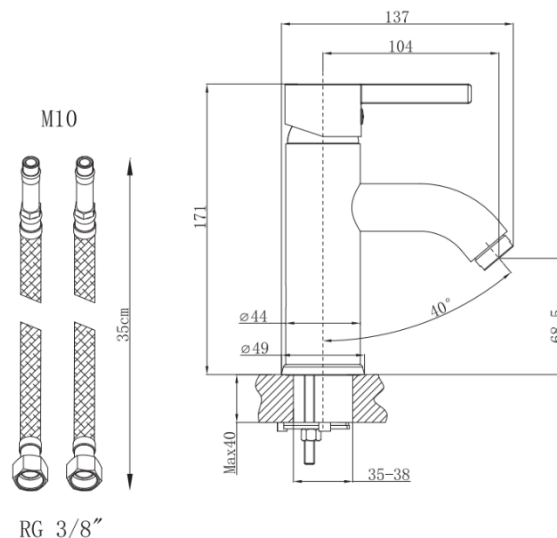

Produktblad nr. 4013.00

2021.07

GEYSER® Mini håndvask armatur

Krom

Anvendelse af armaturet i bygninger, der er omfattet af bygningsreglementets bestemmelser om lydforhold, vandtryk/vandstrøm kan ske i henhold til de retningslinjer, der angivet i DS 439 norm for vandinstallationer.

- Betjening: 1 greb for vandstrøm og blanding af koldt og varmt vand
Montering: På håndvask. Tilgang nedefra gennem 10 mm Kombi Flex® slanger
Udløb: Fast udløbstud med luftindblander
Støjgruppe: Gruppe 2
Trykgruppe: Gruppe 50 kPa (Tryktabet over armaturet ved den forudsatte vandstrøm er højst 50 kPa)
(1 kPa = 0,01 bar = 0,1 mVs)
Vandstrøm: 6 liter/min v. 3 bar med water saver.
Materiale: Messing
Regulering: Vandstrøm: keramisk indsats.
Test: DS/EN817

Godkendelse: Godkendt til drikkevand, GDV 04/00106

Tilbehør: 2 stk. 10 mm Kombi Flex® slanger.
Monteringshul: min. 35 – max. 38 mm.

Garanti: 5 år mod dryp og fabrikationsfejl.

Udenfor garanti: Manglende vedligeholdelse, fejlanvendelse, fejlmontering, frostskafer, skader efter tilkalkning.