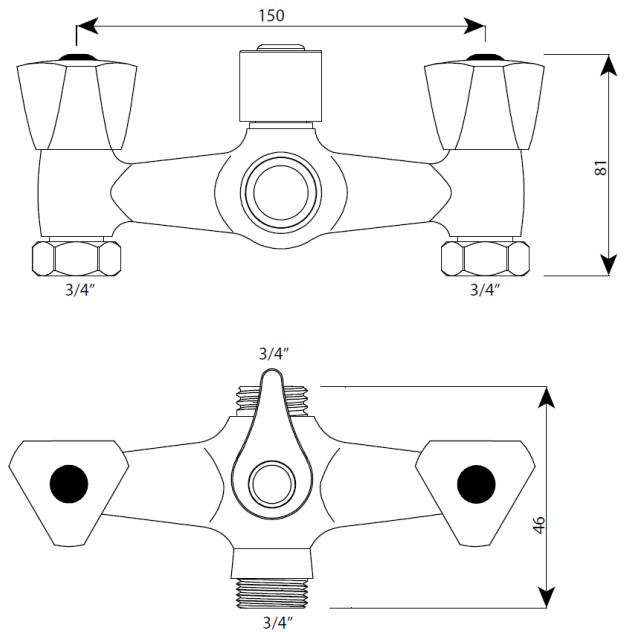

Produktblad nr. 5003.00

2025.03

TARGET® Standard 2 greb kar/brusearmatur

Krom

Armaturet monteres, så der er en fri højde på mindst 20 mm mellem udløbet og højeste tænkelige vandstand i installationsgenstanden.

- Betjening: 2 greb for koldt, varmt vand og omskifter for udløb op og ned.
Montering: På væg. Tilgang med 150 mm centerafstand og gennem excentrisk forskrunding 1/2"
Støjgruppe: Gruppe 2
Trykgruppe: Gruppe 300 kPa (Tryktabet over armaturet ved den forudsatte vandstrøm er mellem 150 og 300 kPa)
(1 kPa = 0,01 bar = 0,1 mVs)
Vandstrøm: 37 liter/min v. 3 bar
Materiale: Messing
Regulering: Vandstrøm: Blødt lukkende indsats.
Test: DS/EN200