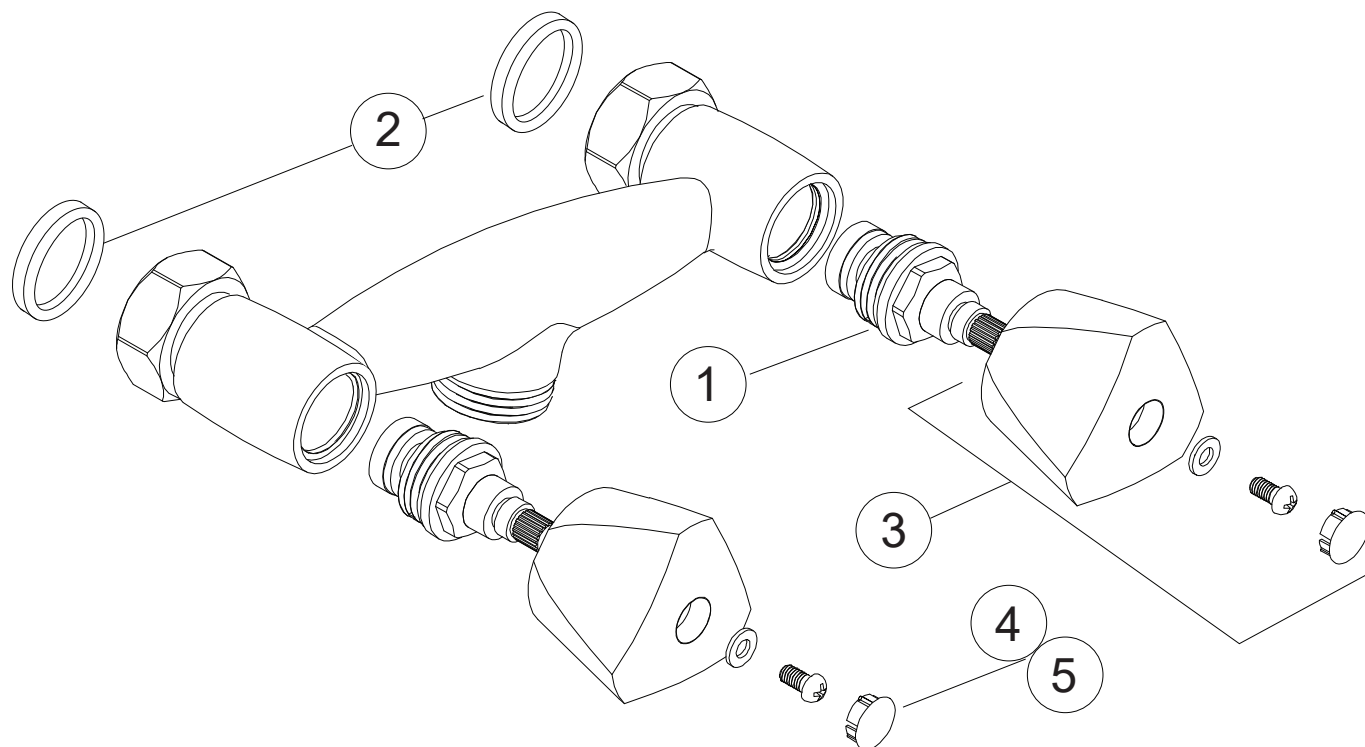

TARGET®

TARGET® Standard brusearmatur
5002.00

Part	Nr	DK
1: Nr.	12.0	Spindel. Til både kold og varm
2: Nr.	98.	Pakninger 3/4. 6 stk.
3: Nr.	159.50	Komplet greb. Skruer, rød/blå mærkeknop
4: Nr.	157.1.1.0	Mærkeknop blå
5: Nr.	157.1.2.0	Mærkeknop rød