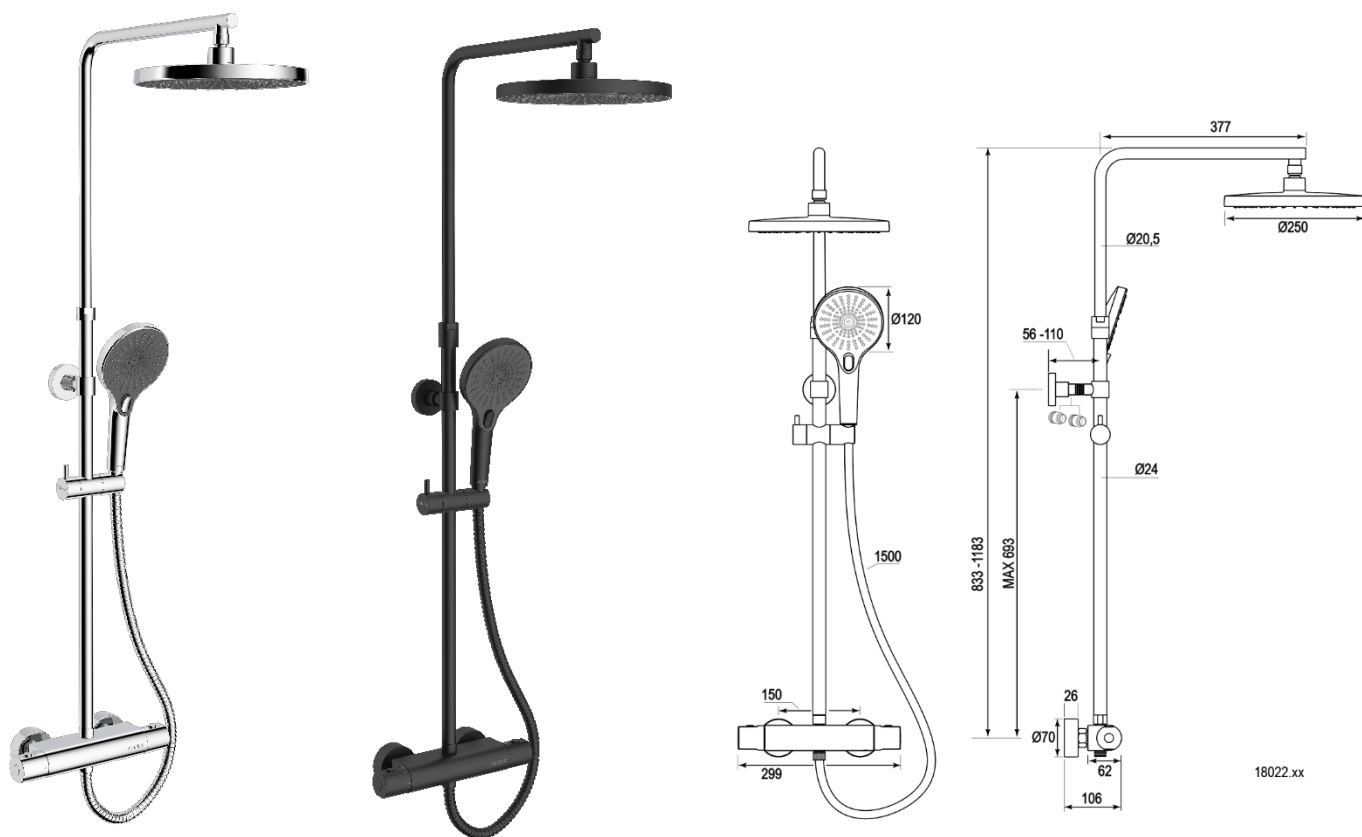

## ADORA® Infigo L termostatbrusesæt med ECO stop, krom

Elegant topbrusesæt med  $\varnothing 250$  mm topbruser og  $\varnothing 120$  mm sidebruser. Designet med Ultra Easy Clean gummi si udført i blødt silikone materiale. Håndbruseren har 3-spray trykknappfunktion med stråletyperne Rain - Massage - Rain+Massage og 1,5 m bruseslange med Twist-safe montering. Bruserør i vinkel design profil, trinløst justerbart vægbeslag og variabel topbruserhøjde. Termostatarmatur med Cold Touch overfalde inkl. vægrosetter. Dobbelt skoldningssikring ved  $38^{\circ}$  C og ECO stop vandsparerfunktion. Op til 45% vandsparer i forhold til almindelige brusere uden vandstrømsregulering. 10 års garanti mod dryp og fabrikationsfejl.

Mål: Top bruser  $\varnothing 250$  mm, Håndbruser  $\varnothing 120$  mm, stang 833/1183 x 19 mm og slange 1,5 m

Spray: Rain, massage, rain+massage

Vandsparer: Besparelse op til 57%

Vandstrøm: Håndbruser: 8 l pr. Minut ved 3 bar vandtryk Topbruser: 8,5 l pr. Minut ved 3 bar vandtryk

Montering: På væg - bemærk topbeslag er justerbar

Materiale: Topbruser og Håndbruser ABS og silikone, bruseslange PVC/messing med krom Twist-safe omløber, vægholder ABS og stang poleret rustfrit stål.

Tilbehør: Skruer og plugs for montering