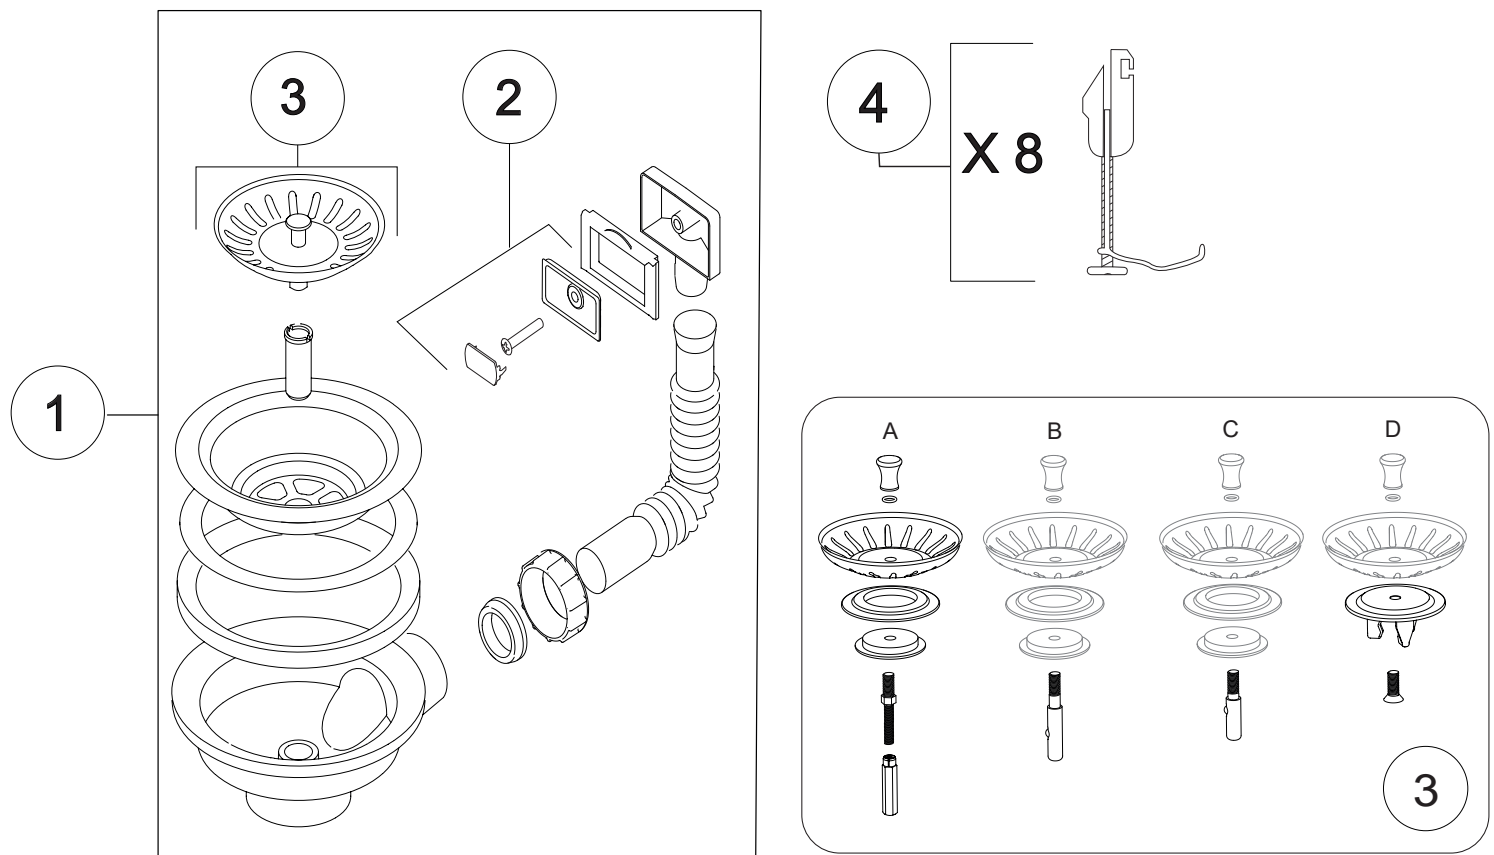

ADORA

ADORA Optimus

P1 550x530 Steel look - 12304.66

P1 550x530 Black - 12304.26

P1 550x530 Gold - 12304.41

P1 550x530 Rose gold - 12304.46

18/03-2025

1	12304.xx.2	Overløbssæt komplet
2	12304.xx.3	Overløbsdæksel
3	187.3	Universal strainer
3	12304.26.4	Strainer Black
3	12304.41.4	Strainer Gold
3	12304.46.4	Strainer Rose Gold
4	12300.66.1	Fastspænding