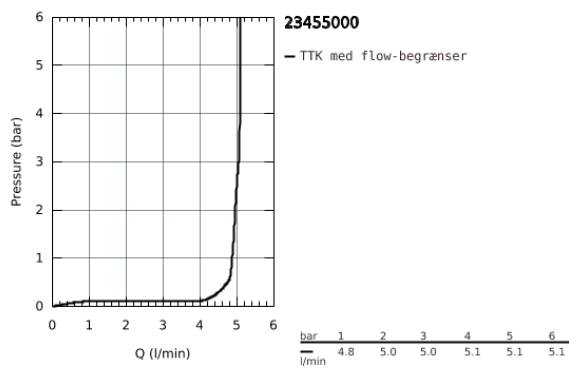

23 455 000 START HÅNDVASKARMATUR

PRODUKTBESKRIVELSE

- Farve: Krom
- Ethulsmontage
- medium højde
- GROHE SilkMove 28mm keramisk patron
- med temperaturbegrænser
- GROHE Long-Life Shine-krombelægning
- GROHE Water Saving SpeedClean mousseur 5,7 l/min
- løftestang med bundventil 1 1/4"
- Fleksible tilslutningslanger 3/8"
- GROHE FastFixation system til hurtig montering