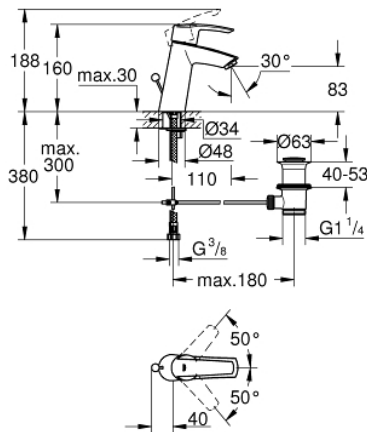

23 455 000 START HÅNDVASKARMATUR

PRODUKTBESKRIVELSE

- Farve: Krom
- Ethulsmontage
- medium højde
- GROHE SilkMove 28mm keramisk patron
- med temperaturbegrænser
- GROHE Long-Life Shine-krombelægning
- GROHE Water Saving SpeedClean mousseur 5,7 l/min
- løftestang med bundventil 1 1/4"
- Fleksible tilslutningslanger 3/8"
- GROHE FastFixation system til hurtig montering

23 455 000 START HÅNDVASKARMATUR

RESERVEDELE , september 2013 – now

- 1: greb (Bestillingsnummer 46893000)
- 2: Befæstigelsesring (Bestillingsnummer 46715000)
- 3: Patron (Bestillingsnummer 46580000)
- 4: Perlator (Bestillingsnummer 48159000)
- 5: Styrestang (Bestillingsnummer 46457000)
- 6: Monteringsset til Zedra / Minta (Bestillingsnummer 46249000)
- 7: Afløbsgarniture 1 1/4" (Bestillingsnummer 28910000)
- 7.1: Prop (Bestillingsnummer 07182000)
- 7.2: Kuglestang (Bestillingsnummer 07052000)
- 8: Montagenøgle til håndvask-, bidet - og batterier (Bestillingsnummer 19017000)*
- 9: Kuglestang (Bestillingsnummer 07341000)*