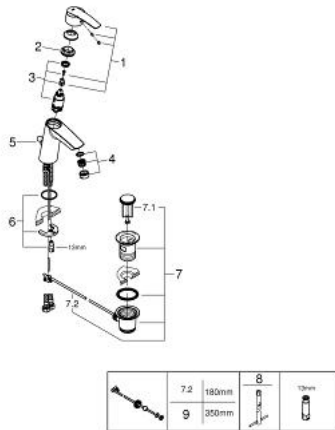

23 455 000 START HÅNDVASKARMATUR

PRODUKTBESKRIVELSE

- Farve: Krom
- Ethulsmontage
- medium højde
- GROHE SilkMove 28mm keramisk patron
- med temperaturbegrænser
- GROHE Long-Life Shine-krombelægning
- GROHE Water Saving SpeedClean mousseur 5,7 l/min
- løftestang med bundventil 1 1/4"
- Fleksible tilslutningslanger 3/8"
- GROHE FastFixation system til hurtig montering

23 455 000 START HÅNDVASKARMATUR

RESERVEDELE , september 2013 – now

- 1: greb (Bestillingsnummer 46893000)
- 2: Befæstigelsesring (Bestillingsnummer 46715000)
- 3: Patron (Bestillingsnummer 46580000)
- 4: Perlator (Bestillingsnummer 48159000)
- 5: Styrestang (Bestillingsnummer 46457000)
- 6: Monteringsset til Zedra / Minta (Bestillingsnummer 46249000)
- 7: Afløbsgarniture 1 1/4" (Bestillingsnummer 28910000)
- 7.1: Prop (Bestillingsnummer 07182000)
- 7.2: Kuglestang (Bestillingsnummer 07052000)
- 8: Montagenøgle til håndvask-, bidet - og batterier (Bestillingsnummer 19017000)*
- 9: Kuglestang (Bestillingsnummer 07341000)*