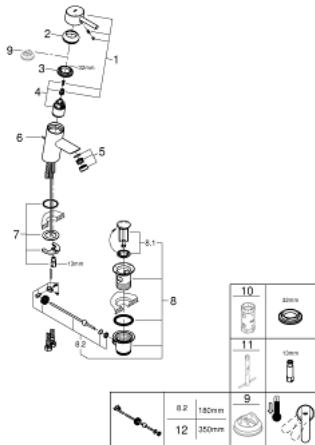

32 557 000 FEEL HÅNDVASKARMATUR

PRODUKTBESKRIVELSE

- Farve: Krom
- Ethulsmontage
- metalgreb
- GROHE SilkMove 35mm keramisk patron
- GROHE Long-Life Shine-krombelægning
- justerbar volumenbegrænser
- mousseur
- løftestang med bundventil 1 1/4"
- flexible PE-X connection hoses
- GROHE FastFixation installationssystem til hurtig montage
- temperaturbegrænser kan tilvælges (46 375)
- QuickTool included

32 557 000 FEEL HÅNDVASKARMATUR

RESERVEDELE , marts 2013 – now

- 1: Greb (Bestillingsnummer 46755000)
- 2: Kappe (Bestillingsnummer 46436000)
- 3: Skrue kobling (Bestillingsnummer 46460000)
- 4: Patron (Bestillingsnummer 46374000)
- 5: Perlator (Bestillingsnummer 13961000)
- 6: Styrestang (Bestillingsnummer 46739000)
- 7: Monteringsæt til Zedra / Minta (Bestillingsnummer 46249000)
- 8: Afløbsgarniture 1 1/4" (Bestillingsnummer 28910000)
- 9: Temperaturbegrænser (Bestillingsnummer 46375000)*
- 10: Topnøgle (Bestillingsnummer 19332000)*
- 11: Montagenøgle til håndvask-, bidet - og batterier (Bestillingsnummer 19017000)*
- 12: Kuglestang (Bestillingsnummer 07341000)*