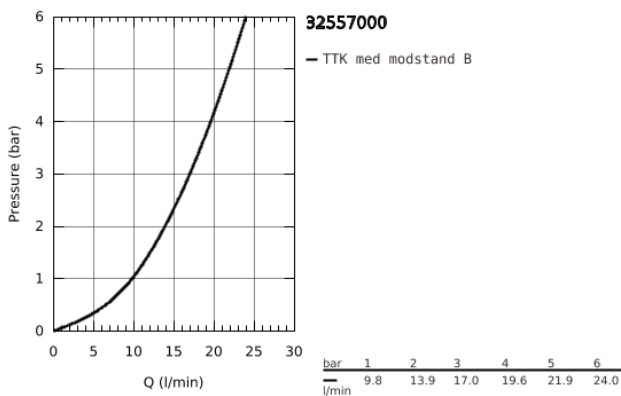

32 557 000 FEEL HÅNDVASKARMATUR

PRODUKTBESKRIVELSE

- Farve: Krom
- Ethulsmontage
- metalgreb
- GROHE SilkMove 35mm keramisk patron
- GROHE Long-Life Shine-krombelægning
- justerbar volumenbegrænser
- mousseur
- løftestang med bundventil 1 1/4"
- flexible PE-X connection hoses
- GROHE FastFixation installationssystem til hurtig montage
- temperaturbegrænser kan tilvælges (46 375)
- QuickTool included