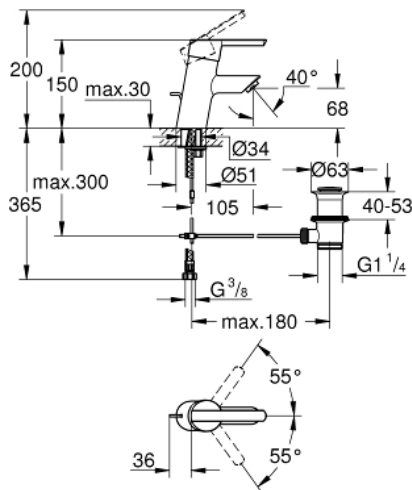

32 557 000 FEEL HÅNDVASKARMATUR

PRODUKTBESKRIVELSE

- Farve: Krom
- Ethulsmontage
- metalgreb
- GROHE SilkMove 35mm keramisk patron
- GROHE Long-Life Shine-krombelægning
- justerbar volumenbegrænser
- mousseur
- løftestang med bundventil 1 1/4"
- flexible PE-X connection hoses
- GROHE FastFixation installationssystem til hurtig montage
- temperaturbegrænser kan tilvælges (46 375)
- QuickTool included

32 557 000 FEEL HÅNDVASKARMATUR

RESERVEDELE , marts 2013 – now

- 1: Greb (Bestillingsnummer 46755000)
- 2: Kappe (Bestillingsnummer 46436000)
- 3: Skrue kobling (Bestillingsnummer 46460000)
- 4: Patron (Bestillingsnummer 46374000)
- 5: Perlator (Bestillingsnummer 13961000)
- 6: Styrestang (Bestillingsnummer 46739000)
- 7: Monteringsæt til Zedra / Minta (Bestillingsnummer 46249000)
- 8: Afløbsgarniture 1 1/4" (Bestillingsnummer 28910000)
- 9: Temperaturbegrænser (Bestillingsnummer 46375000)*
- 10: Topnøgle (Bestillingsnummer 19332000)*
- 11: Montagenøgle til håndvask-, bidet - og batterier (Bestillingsnummer 19017000)*
- 12: Kuglestang (Bestillingsnummer 07341000)*