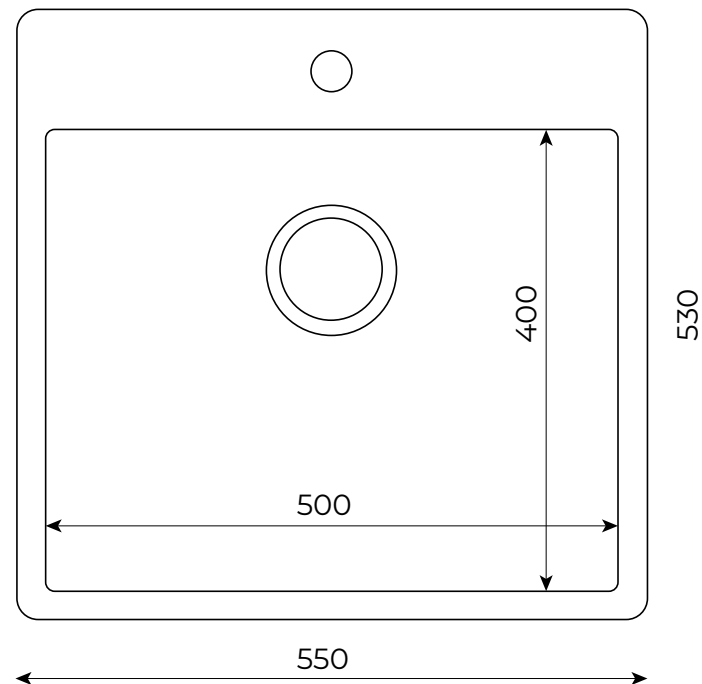

ADORA®

ADORA Optimus P1 550/530 Stål

Varenr. 12304.66

DB.nr. 2377576

Type: Køkkenvask

Indhold: Vask, monteringsbeslag (8 stk), strainer, overløb.

Materiale: Rustfrit stål

Pladetykkelse: 3 mm/0,8 mm

Skabsbredde min.: 600 mm

Udvendigmål: 550x530 mm

Indvendigmål: 500x400 mm

Dybde: 180 mm

Afløbstilslutning: 1 1/2"

Montering: Nedfældning i bordplade

Garanti: 10 års garanti mod fabrikationsfejl

Reservedele: