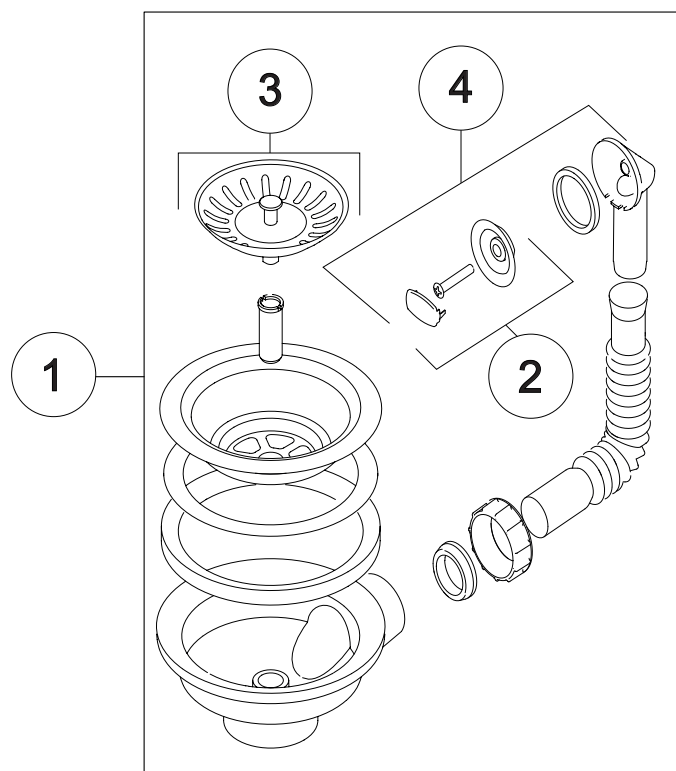

ADORA®

ADORA Bonum

A 470x410 - 12300.66

A 550x410 - 12301.66

C 430 - 12302.66

A550x498 - 12303.66

18/03-2025

1	187.39.3	Overlæbssæt med universal strainer
2	12300.66.3	Overløbsdæksel
3	187.3	Universal strainer
4	12300.66.2	Overløbssæt
5	12300.66.1	Beslag