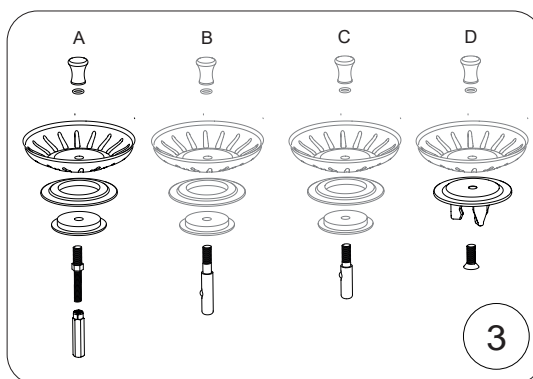

ADORA®

ADORA Bonum

A 470x410 - 12300.66

A 550x410 - 12301.66

C 430 - 12302.66

A550x498 - 12303.66

18/03-2025

1	187.39.3	Overlæbssæt med universal strainer
2	12300.66.3	Overløbsdæksel
3	187.3	Universal strainer
4	12300.66.2	Overløbssæt
5	12300.66.1	Beslag