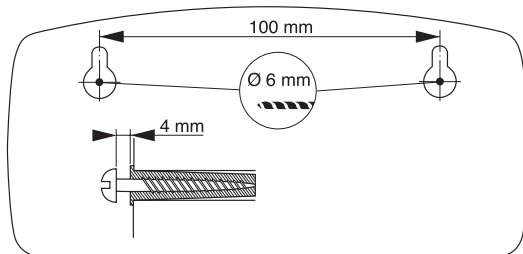

Kalkspalter Aqua 2000

399961.200

Beregnet til enfamilieboliger og mindre anlæg.

Dimensioner (B x H x D): 160 x 80 x 45 mm

| Type | l/min | Watt | Volt |
|-----------|-------|------|------|
| Aqua 2000 | 50 | 4 | 230 |

Aqua 2000 kalkspalter kan monteres på alle typer rør med diameter 18-54 mm. Den monteres uden på røret lige efter vandmåleren. Leveres med ledning og stik til 230W, elektroder med 1 m ledning. Tilsluttes almindelig stikkontakt.

Aqua 2000 kalkspalter er VDE og CE mærket i henhold til EN60950-1. Beskyttelsesklasse IP33.

OBS! Kondens og risiko for kortslutning

Såfremt kalkspalteren monteres i et rum med risiko for kondens på vandrøret, skal den del af røret og elektroderne (hvor elektrodeklemmerne er monteret) isoleres med f.eks. selvlæbende armaflex tape.

Kondens på røret vil medføre kortslutning mellem elektroderne og kalkspalteren vil ikke fungere.