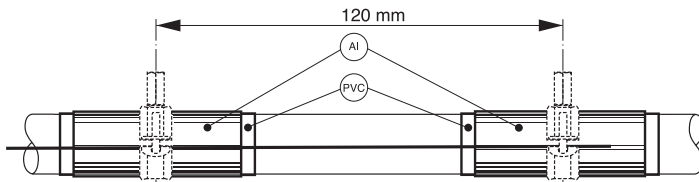

Kalkspalter Aqua 2000

399961.200

Beregnet til enfamilieboliger og mindre anlæg.

Dimensioner (B x H x D): 160 x 80 x 45 mm

| Type | l/min | Watt | Volt |
|-----------|-------|------|------|
| Aqua 2000 | 50 | 4 | 230 |

Aqua 2000 kalkspalter kan monteres på alle typer rør med diameter 18-54 mm. Den monteres uden på røret lige efter vandmåleren. Leveres med ledning og stik til 230W, elektroder med 1 m ledning. Tilsluttes almindelig stikkontakt.

Aqua 2000 kalkspalter er VDE og CE mærket i henhold til EN60950-1. Beskyttelsesklasse IP33.

OBS! Kondens og risiko for kortslutning

Såfremt kalkspalteren monteres i et rum med risiko for kondens på vandrøret, skal den del af røret og elektroderne (hvor elektrodeklemmerne er monteret) isoleres med f.eks. selvlæbende armaflex tape.

Kondens på røret vil medføre kortslutning mellem elektroderne og kalkspalteren vil ikke fungere.