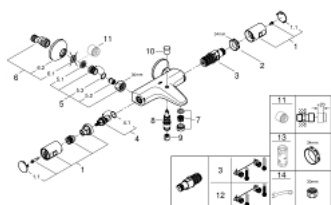

34 598 000 PRECISION START TERMOSTATBATTERI TIL BRUS

PRODUKTBESKRIVELSE

- Farve: Krom
- vægmonteret
- GROHE Long-Life Shine-krombelægning
- GROHE TurboStat kompakt termostatelement
- med GROHE SafeStop ved 38° C
- GROHE Water Saving - reducerer vandforbruget og giver en perfekt gennemstrømning
- automatisk omstilling: kar/brus
- reguleringsgreb med GROHE EcoButton (ecoknap med et økonomisk, vandbesparende stop)
- integreret blandingspærre
- keramisk overdel 1/2", 180°
- bruserafgang ned 1/2"
- mousseur
- indbyggede kontraventiler
- snavssamler
- S-forskrninger
- rosette i metal
- Med kontraventil
-

34 598 000 PRECISION START TERMOSTATBATTERI TIL BRUS

RESERVEDELE , juli 2018 – now

- 1: Greb (Bestillingsnummer 47728000)
- 1.1: Dækplade (Bestillingsnummer 6458500M)
- 2: Befæstigelsesring (Bestillingsnummer 47743000)
- 3: Termostat compact patron 1/2" (Bestillingsnummer 47439000)
- 4: Keramisk overdel 1/2" (Bestillingsnummer 45346000)
- 4.1: O-ring Ø18,2 x Ø1,7 (Bestillingsnummer 0392400M)
- 5: Kontraventil til termostatbatterier (Bestillingsnummer 47189000)
- 5.1: Snavssamler (Bestillingsnummer 0726400M)
- 5.2: Kontraventil til termostatbatterier (Bestillingsnummer 08565000)
- 5.3: O-ring Ø17 x Ø2 (Bestillingsnummer 0305500M)
- 6: S-tilslutning (Bestillingsnummer 12075000)
- 6.1: Pakning til pneumatisk afløbsventil (Bestillingsnummer 0138600M)
- 6.2: Roset (Bestillingsnummer 0221000M)
- 7: Perlator (Bestillingsnummer 13952000)
- 8: Omstilling (Bestillingsnummer 65655000)
- 9: Kontraventil til termostatbatterier (Bestillingsnummer 08565000)
- 10: Omstillingsknap (Bestillingsnummer 65648000)
- 11: Forlænger DN 20, 20 mm (Bestillingsnummer 0713000M)*
- 12: GROHE TurboStat patron 1/2" (Bestillingsnummer 47175000)*
- 13: Topnøgle (Bestillingsnummer 19332000)*
- 14: Specialnøgle (Bestillingsnummer 19377000)*