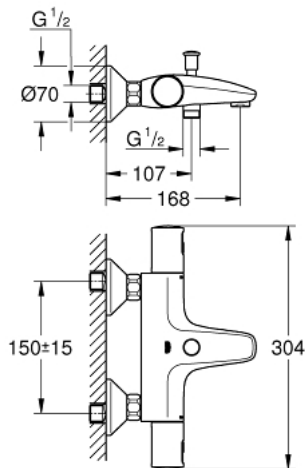

34 598 000 PRECISION START TERMOSTATBATTERI TIL BRUS

PRODUKTBESKRIVELSE

- Farve: Krom
- vægmonteret
- GROHE Long-Life Shine-krombelægning
- GROHE TurboStat kompakt termostatelement
- med GROHE SafeStop ved 38° C
- GROHE Water Saving - reducerer vandforbruget og giver en perfekt gennemstrømning
- automatisk omstilling: kar/brus
- reguleringsgreb med GROHE EcoButton (ecoknap med et økonomisk, vandbesparende stop)
- integreret blandingspærre
- keramisk overdel 1/2", 180°
- bruserafgang ned 1/2"
- mousseur
- indbyggede kontraventiler
- snavssamler
- S-forskrninger
- rosette i metal
- Med kontraventil
-

34 598 000 PRECISION START TERMOSTATBATTERI TIL BRUS

RESERVEDELE , juli 2018 – now

- 1: Greb (Bestillingsnummer 47728000)
- 1.1: Dækplade (Bestillingsnummer 6458500M)
- 2: Befæstigelsesring (Bestillingsnummer 47743000)
- 3: Termostat compact patron 1/2" (Bestillingsnummer 47439000)
- 4: Keramisk overdel 1/2" (Bestillingsnummer 45346000)
- 4.1: O-ring Ø18,2 x Ø1,7 (Bestillingsnummer 0392400M)
- 5: Kontraventil til termostatbatterier (Bestillingsnummer 47189000)
- 5.1: Snavssamler (Bestillingsnummer 0726400M)
- 5.2: Kontraventil til termostatbatterier (Bestillingsnummer 08565000)
- 5.3: O-ring Ø17 x Ø2 (Bestillingsnummer 0305500M)
- 6: S-tilslutning (Bestillingsnummer 12075000)
- 6.1: Pakning til pneumatisk afløbsventil (Bestillingsnummer 0138600M)
- 6.2: Roset (Bestillingsnummer 0221000M)
- 7: Perlator (Bestillingsnummer 13952000)
- 8: Omstilling (Bestillingsnummer 65655000)
- 9: Kontraventil til termostatbatterier (Bestillingsnummer 08565000)
- 10: Omstillingsknap (Bestillingsnummer 65648000)
- 11: Forlænger DN 20, 20 mm (Bestillingsnummer 0713000M)*
- 12: GROHE TurboStat patron 1/2" (Bestillingsnummer 47175000)*
- 13: Topnøgle (Bestillingsnummer 19332000)*
- 14: Specialnøgle (Bestillingsnummer 19377000)*