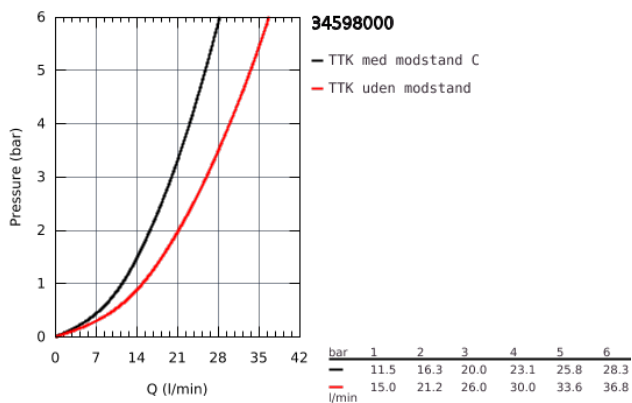

34 598 000 PRECISION START TERMOSTATBATTERI TIL BRUS

PRODUKTBESKRIVELSE

- Farve: Krom
- vægmonteret
- GROHE Long-Life Shine-krombelægning
- GROHE TurboStat kompakt termostatelement
- med GROHE SafeStop ved 38° C
- GROHE Water Saving - reducerer vandforbruget og giver en perfekt gennemstrømning
- automatisk omstilling: kar/brus
- reguleringsgreb med GROHE EcoButton (ecoknap med et økonomisk, vandbesparende stop)
- integreret blandingspærre
- keramisk overdel 1/2", 180°
- bruserafgang ned 1/2"
- mousseur
- indbyggede kontraventiler
- snavssamler
- S-forskrninger
- rosette i metal
- Med kontraventil
-