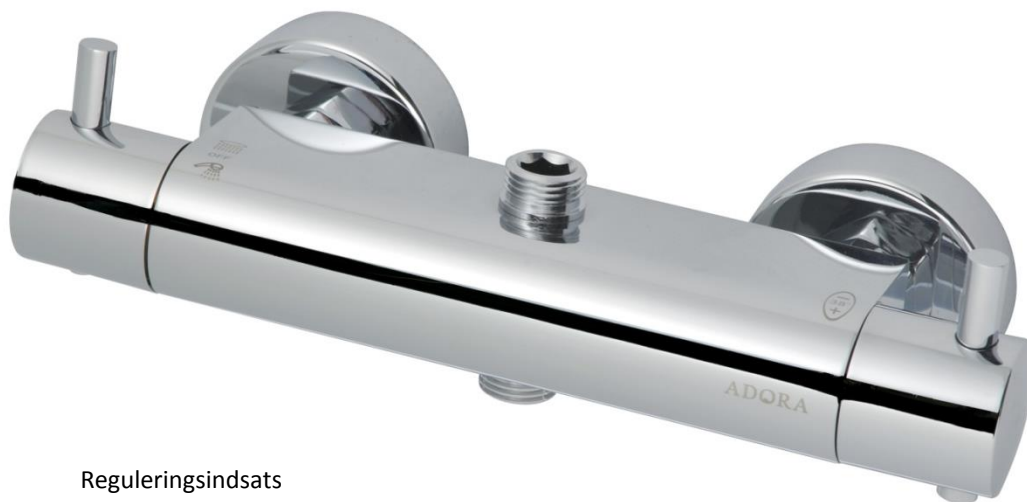

Perfection by **ADORA**®

Pos.nr. 12823.00

DB.nr. 1439075

Produceret før juni 2012

Reguleringsindsats
Nr. 12823.00.7

Greb sæt
Nr. 12823.00.5

Termostatindsats
Nr. 12823.00.8