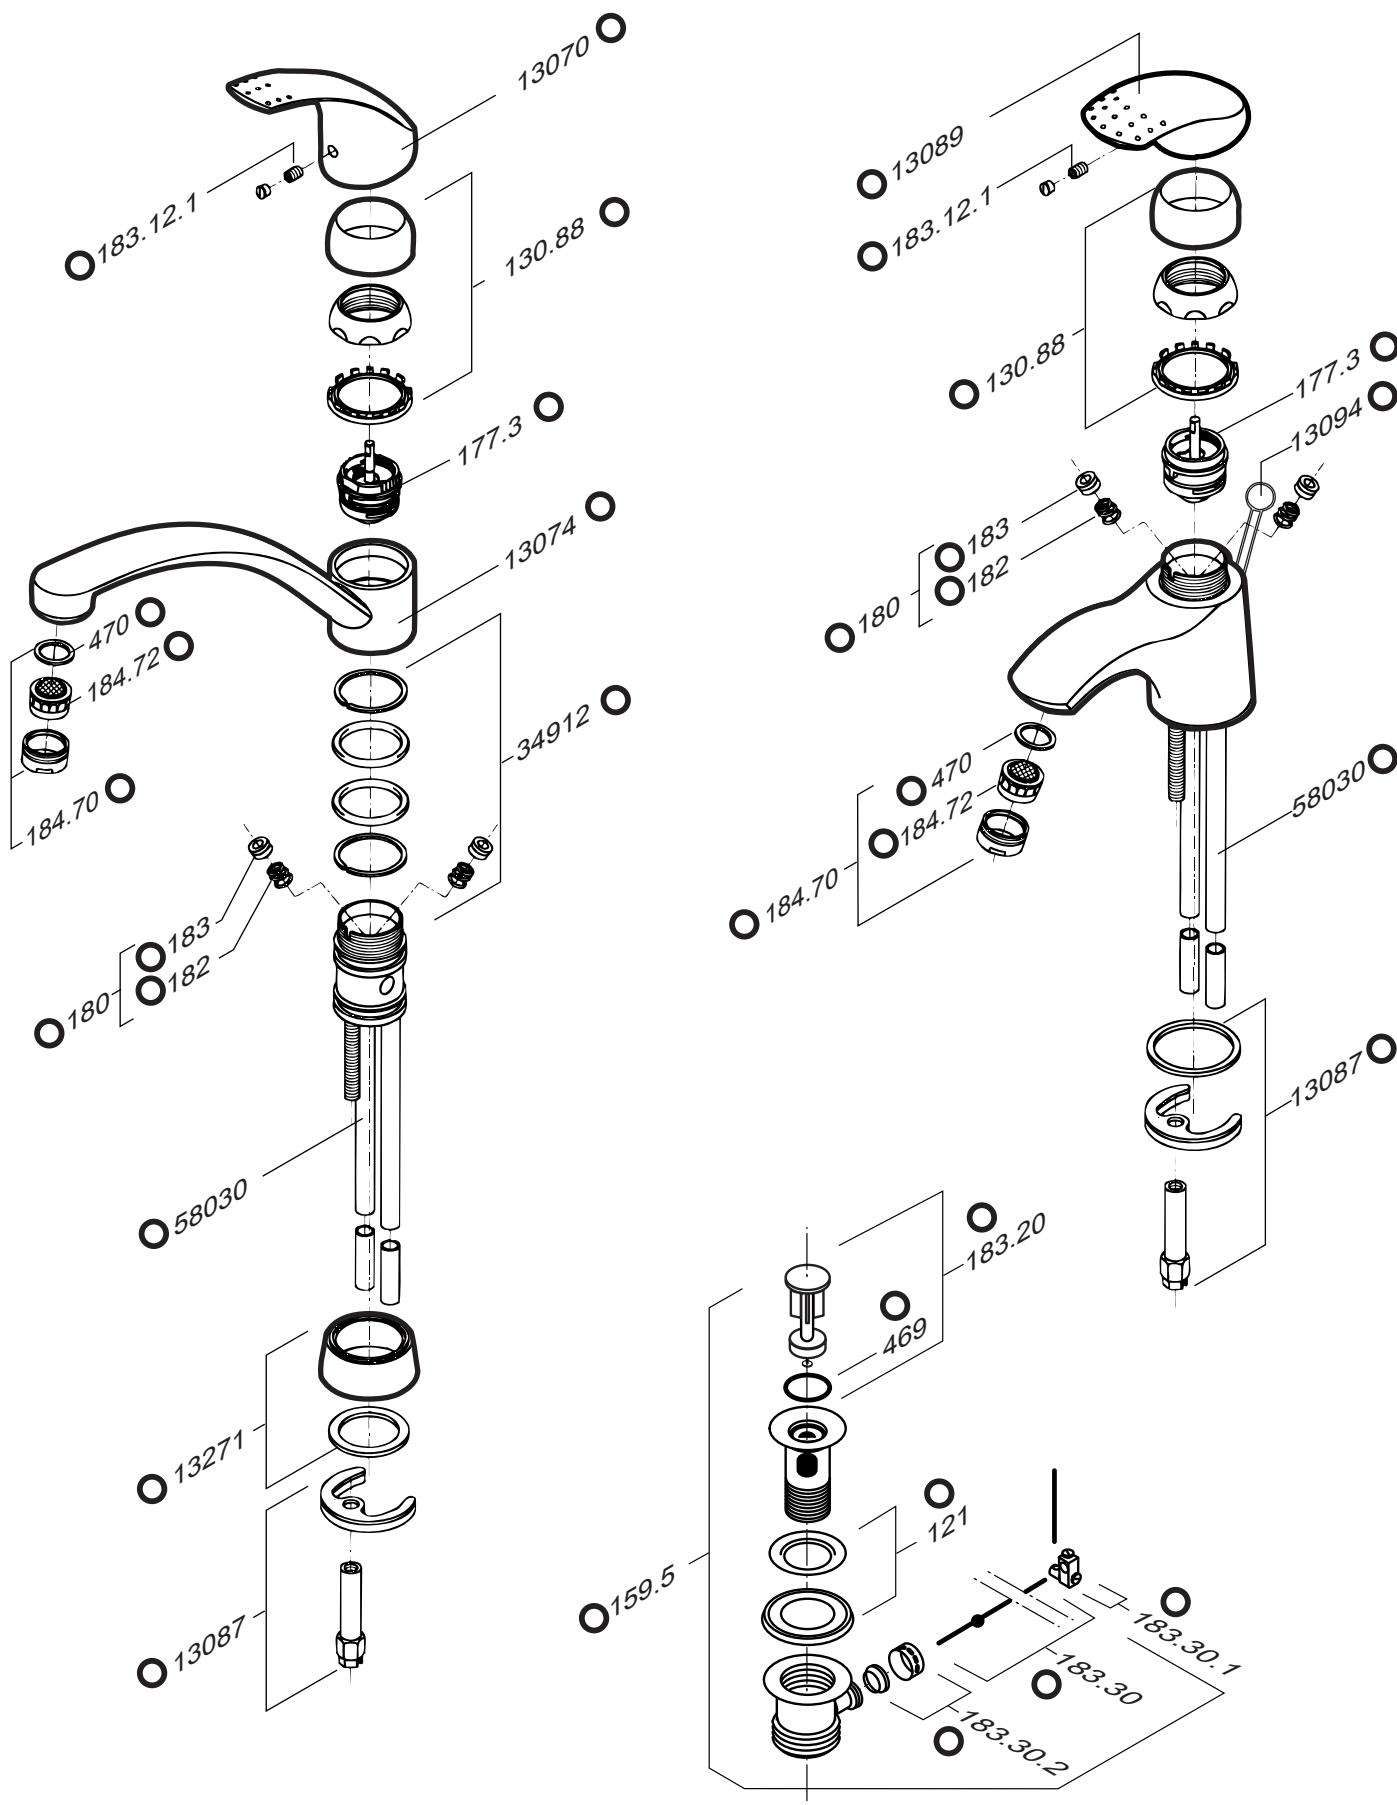

DAMIXA Jupiter 15

RESERVEDELE

○ = Varen findes her i forretningen. ○ = Bestillingsvare - leveringstid 3-7 hverdage.